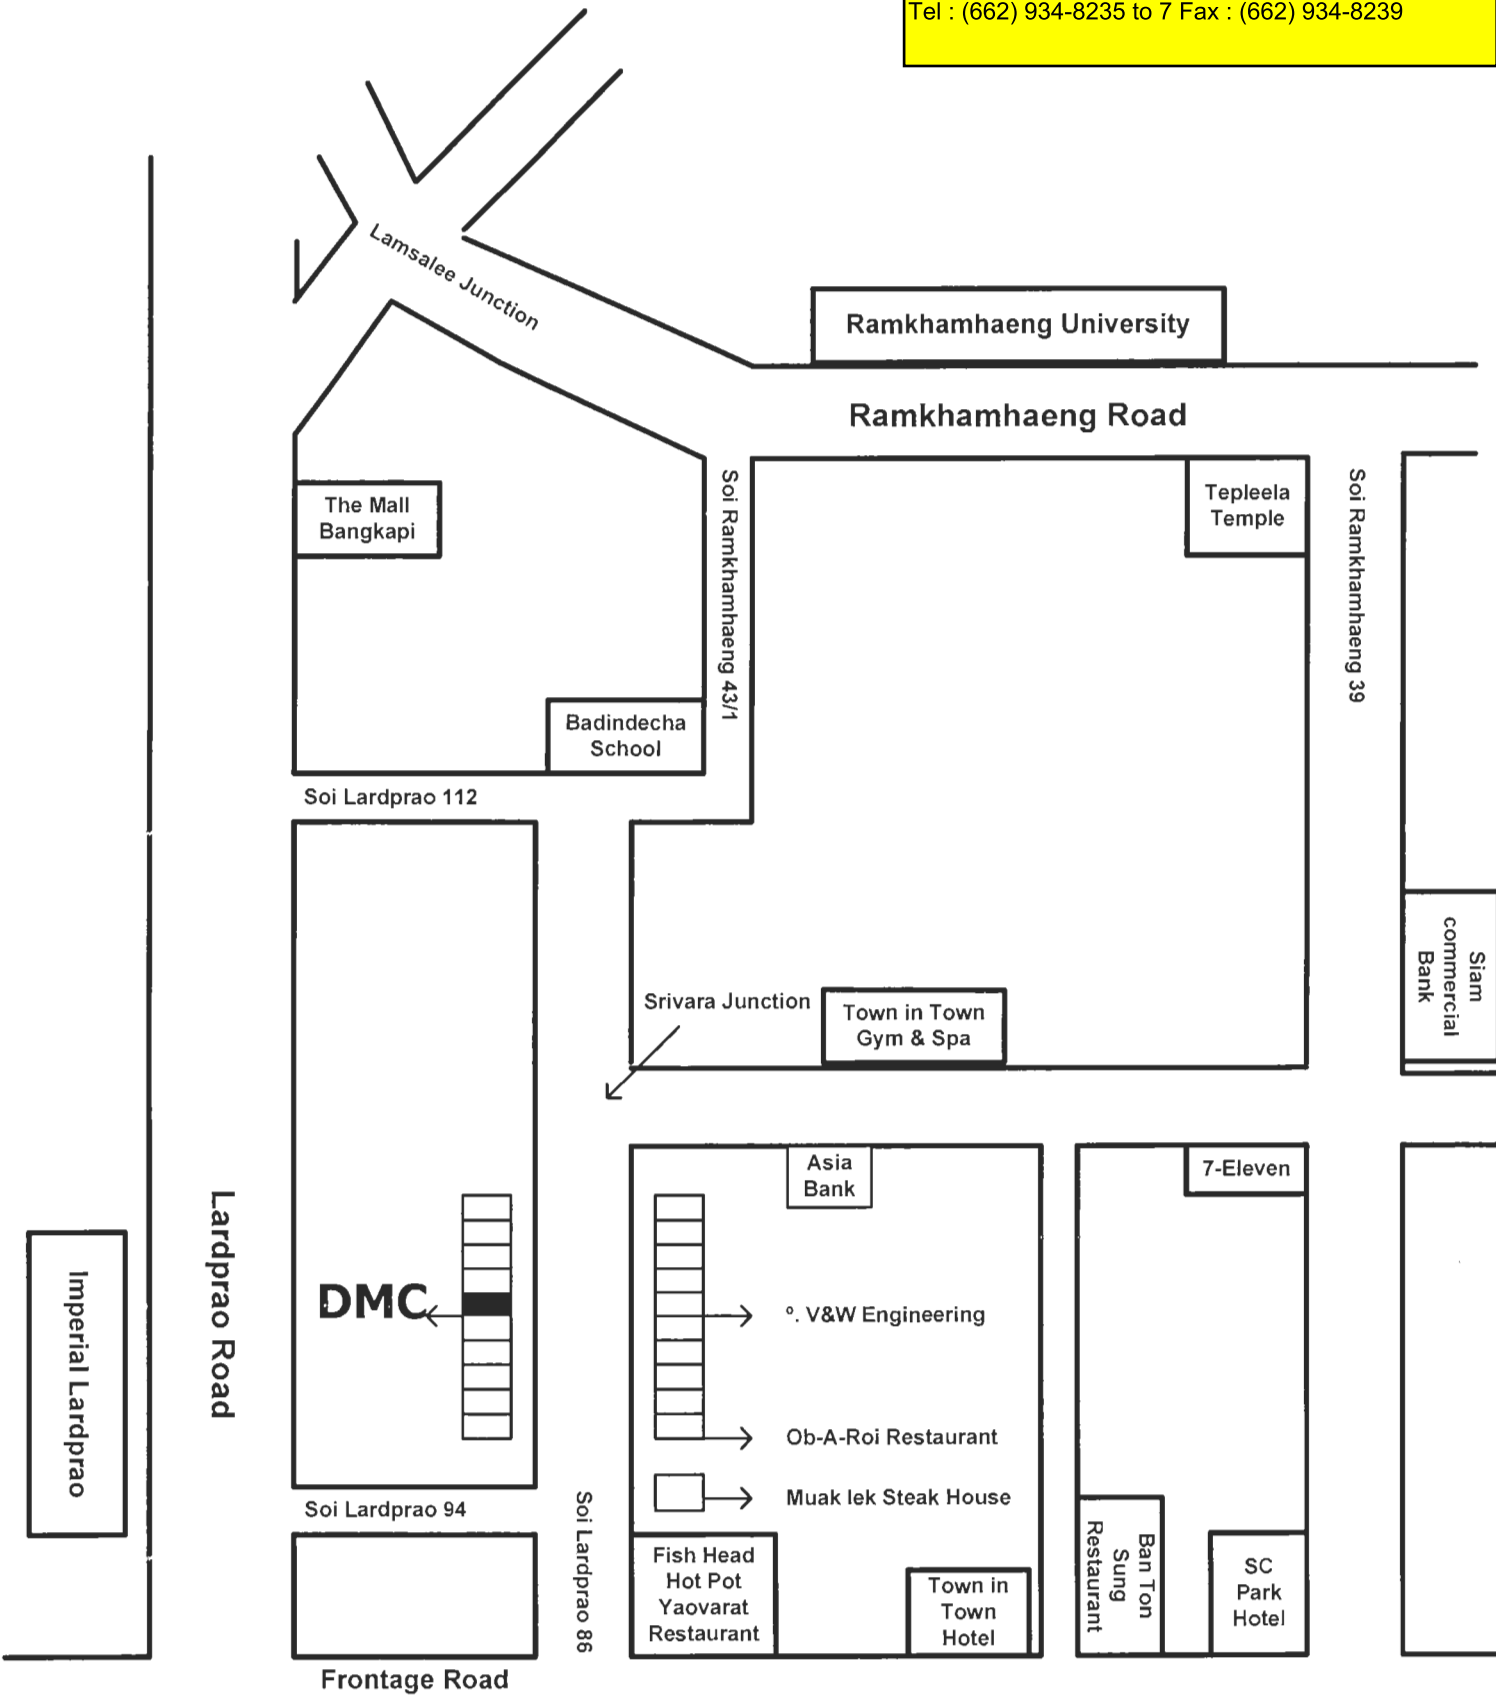

TO :

FROM :

DMC CORP (154) Co., Ltd.
 159 Soi Lardprao 94 (Panjamit), Lardprao Road,
 Plabpla, Wangthonglang, Bangkok 10310 Thailand.
 Tel : (662) 934-8235 to 7 Fax : (662) 934-8239

Express Way Ram-Intra - Ajarong

ATTN :

FROM :

DMC CORP (154) Co., Ltd.
159 Soi Lardprao 94 (Panjamit), Lardprao Road,
Plabpla, Wangthonglang, Bangkok 10310 Thailand.
Tel : (662) 934-8235 to 7 Fax : (662) 934-8239